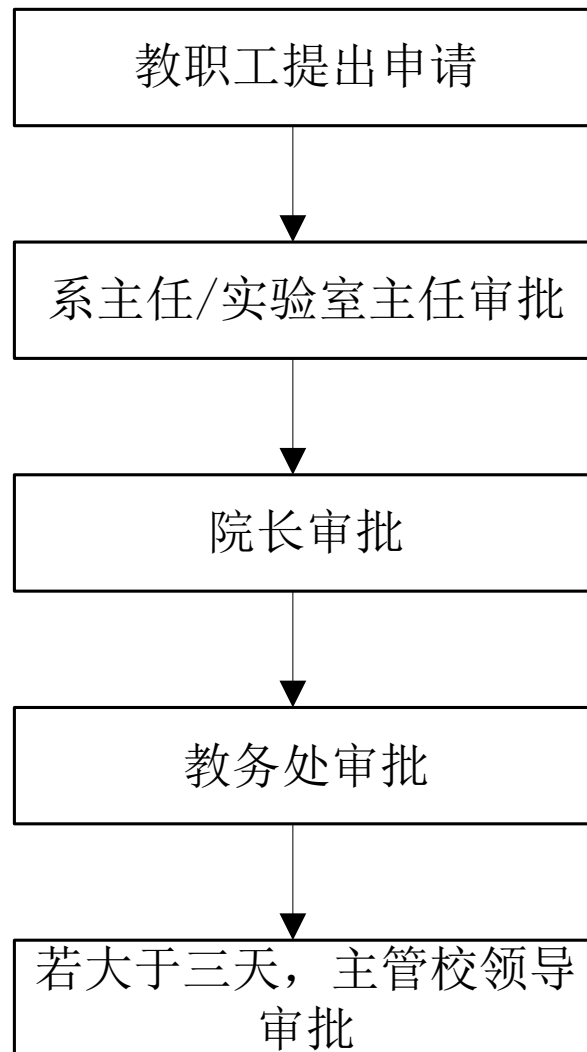

电子信息工程学院教职工请假申请

电子信息工程学院学生请假申请

电子信息工程学院暂缓就业毕业生党员办 理组织关系挂靠

学生党员填写《毕业生党员
挂靠组织关系申请表》

现挂靠党组织审批

学院党委审批

组织部审批

电子信息工程学院学校主页新闻发布