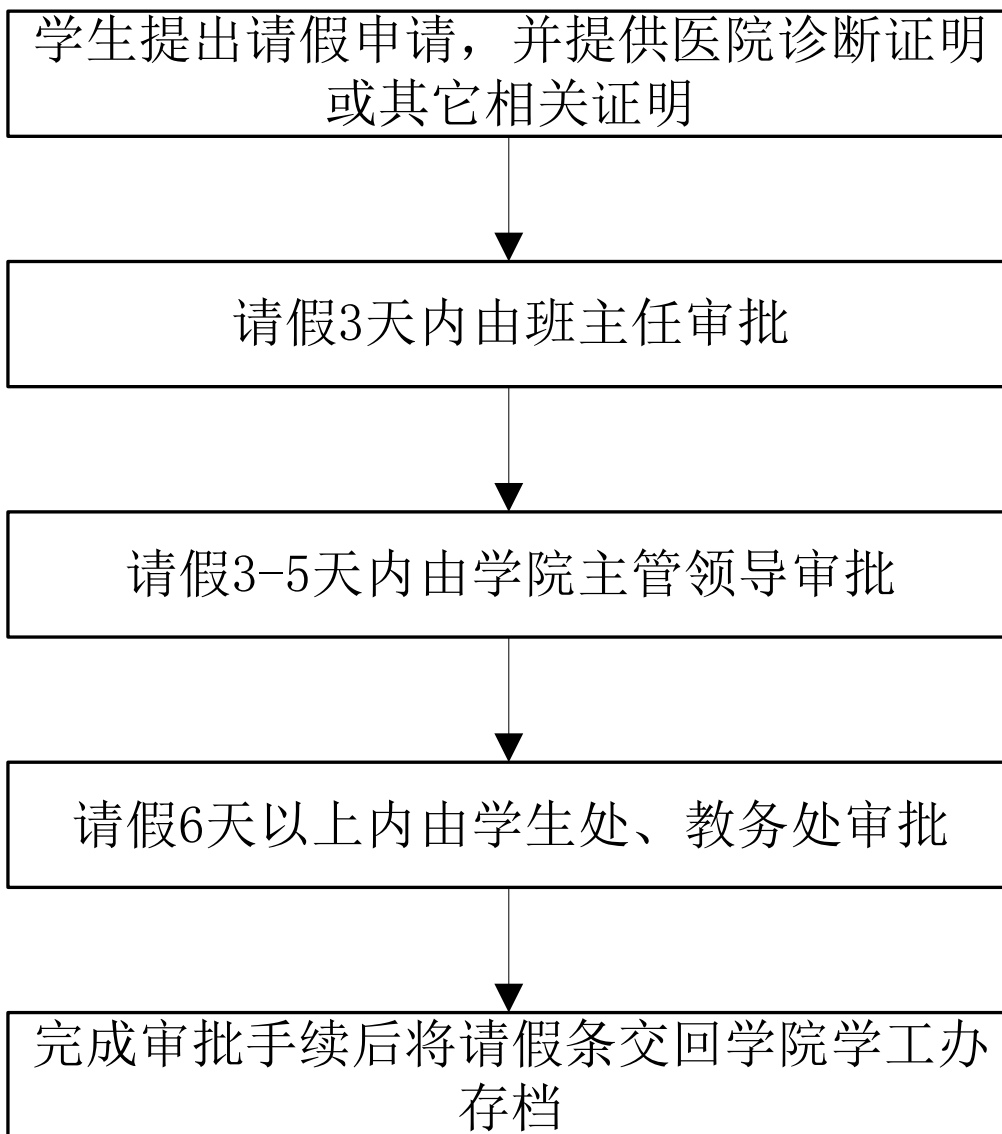

电子信息工程学院教职工请假申请

电子信息工程学院学生请假申请

电子信息工程学院暂缓就业毕业生党员办 理组织关系挂靠

学生党员填写《毕业生党员
挂靠组织关系申请表》

现挂靠党组织审批

学院党委审批

组织部审批

电子信息工程学院学校主页新闻发布