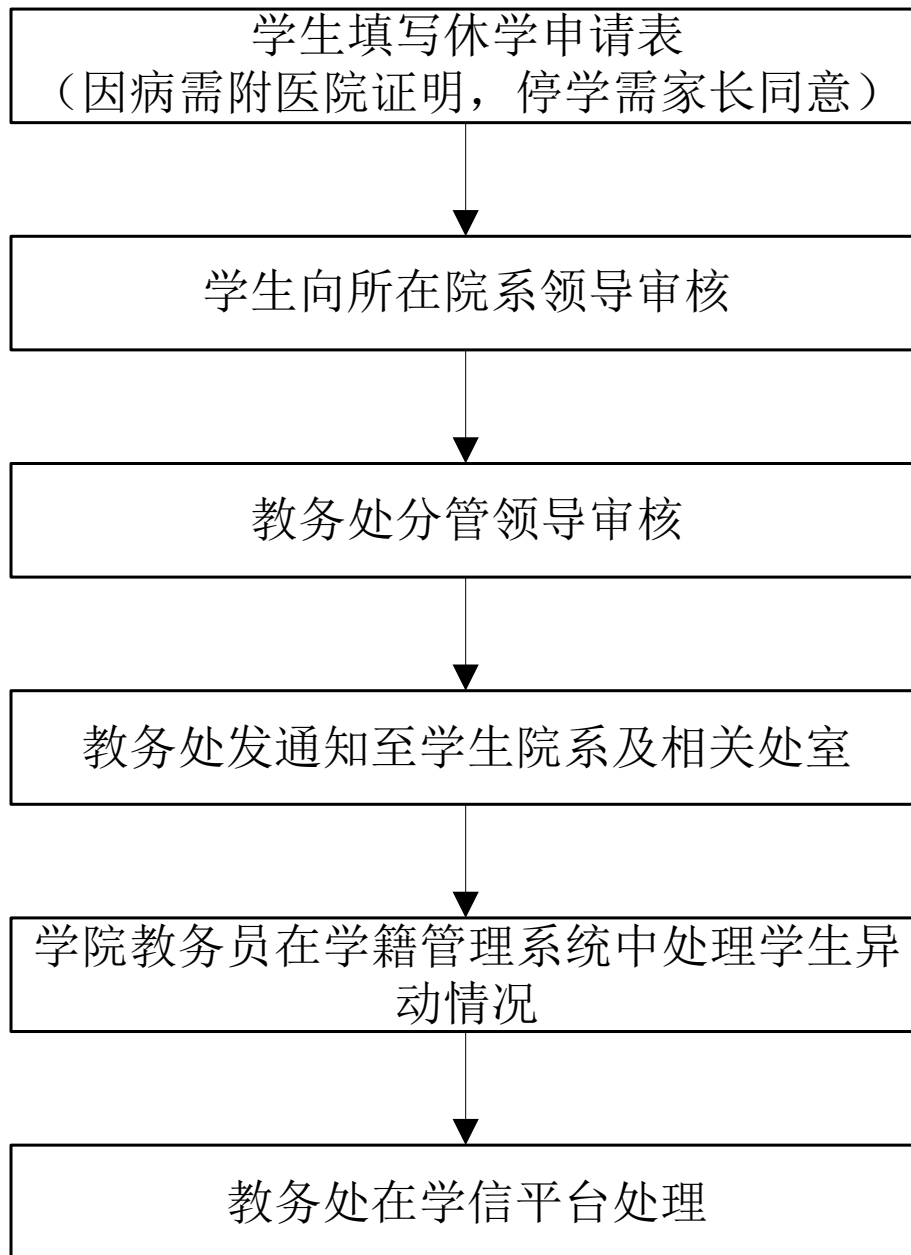

学院分管领导审稿

在“校园动态”栏目发布

宣传部选择有价值的新闻
在“广油要闻”发布

电子信息工程学院学生勤工助学申请

电子信息工程学院学生休学申请

电子信息工程学院教师调课申请

电子信息工程学院学生缓考申请