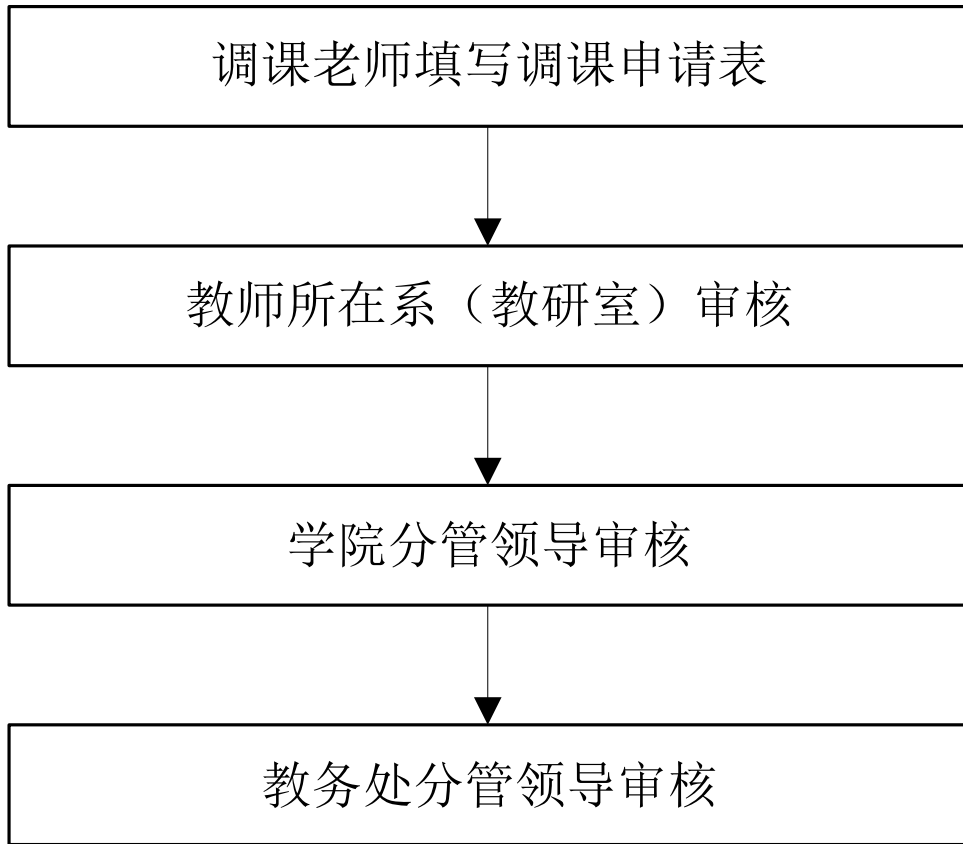

学院分管领导审稿

在“校园动态”栏目发布

宣传部选择有价值的新闻
在“广油要闻”发布

电子信息工程学院学生勤工助学申请

电子信息工程学院学生休学申请

电子信息工程学院教师调课申请

电子信息工程学院学生缓考申请