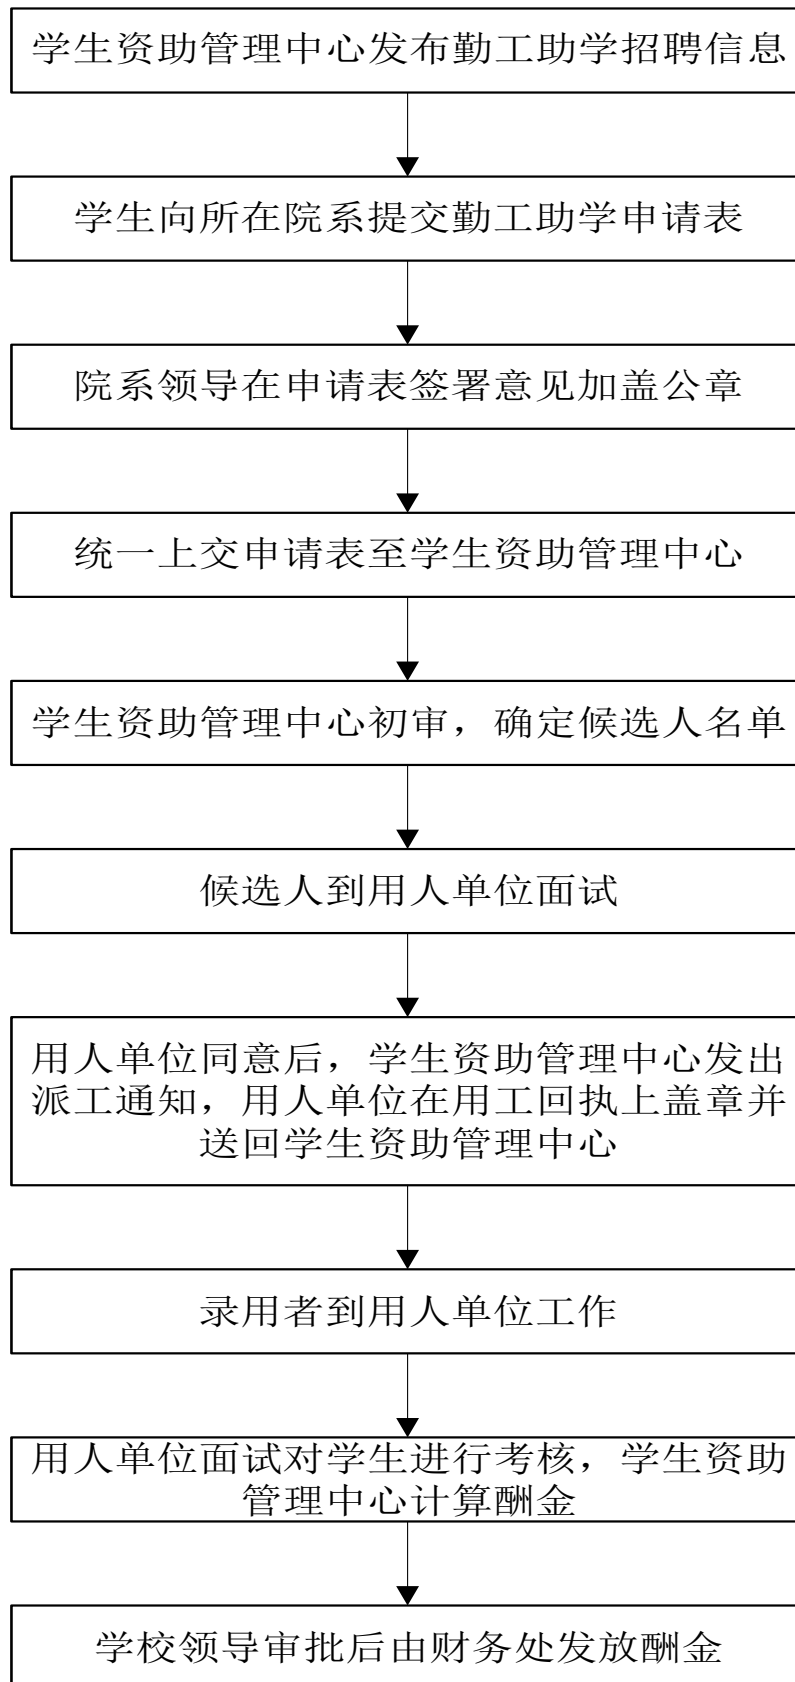

电子信息工程学院教职工请假申请

电子信息工程学院学生请假申请

电子信息工程学院暂缓就业毕业生党员办 理组织关系挂靠

学生党员填写《毕业生党员
挂靠组织关系申请表》

现挂靠党组织审批

学院党委审批

组织部审批

电子信息工程学院学校主页新闻发布

学院分管领导审稿

在“校园动态”栏目发布

宣传部选择有价值的新闻
在“广油要闻”发布

电子信息工程学院学生勤工助学申请

电子信息工程学院学生休学申请

电子信息工程学院教师调课申请

电子信息工程学院学生缓考申请